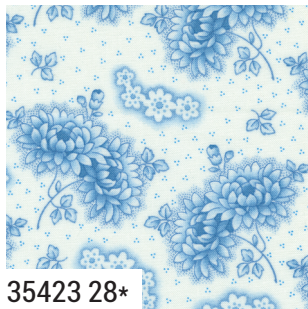

35426 14

35425 14

35422 14*

Eyelet Coordinates

moda JANUARY DELIVERY

Rosie FIG TREE & CO

35424 20

35426 20*

35425 20*

35425 16*

20488 126

35421 26

35423 28*

35421 18*

35424 18*

35426 18

35422 18

35420 18

35420 19*

35427 29

35425 19*

20488 129

20488 82 GRASS

20488 11 IVORY

20488 85 IVORY CHERRY

20488 84 IVORY LATTE

Eyelet Coordinates

35420

Asst. 15

Asst. 10

Low Cal 10

AB