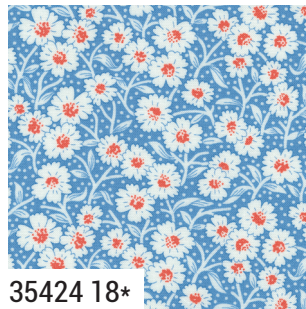

35426 14

35425 14

35422 14*

Eyelet Coordinates

moda JANUARY DELIVERY

Rosie FIG TREE & CO

35424 20

35426 20*

35425 20*

35425 16*

20488 126

35421 26

35423 28*

35421 18*

35424 18*

35426 18

35422 18

35420 18

35420 19*

35427 29

35425 19*

20488 129

20488 82 GRASS

20488 11 IVORY